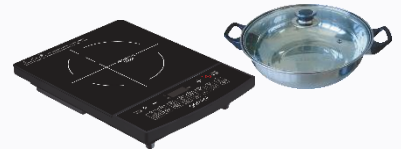

禮品

**Gemini GVC14X**  
長管手提乾濕兩用吸塵機  
Retail Price: \$798

- 電壓: 14.4V
- 高效乾濕兩用吸塵機
- 過濾網可清洗及更換
- 387 L x 108 W x 137 H mm

**GEMINI GD20YG**  
20 公升抽濕機

原價: \$3,798  
優惠價: **\$1,688**

訂購數量

- 抽濕力:  
- 20公升/每日 (30C; RH80%)  
- 12.5公升/每日 (26.7C; RH60%)
- 電子濕度控制
- 銀離子防菌過濾網
- 除臭活性碳過濾網
- 自動搖擺送風
- 盛水器容量: 3.8 公升
- 抽濕量 (公升 / 日):  
• 生產商標準: 20 公升;  
• 機電工程處標準: 12.5 公升
- 1 級能源標籤
- 588H x 375W x 250D mm

禮品

**Gemini GIC20B**  
高效能電磁爐  
Retail Price: \$498

- 8段火力控制, 由200-2000瓦
- 7個預設煮食程式
- 過熱自動關機安全裝置
- 功率: 2000W
- 305W x 415D x 85H mm

**GEMINI GD20SS**  
/ **GD20SB**  
20 公升抽濕機

原價: \$3,798  
優惠價: **\$1,788**