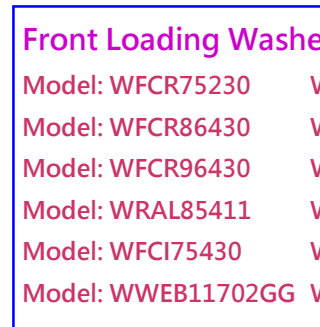

Front Loading Washer/Dryer Series (2-year Whirlpool Warranty)

*FREE DELIVERY

**FREE INSTALLATION

Model: WFCR75230	Wash : 7kg/Dry : 5kg/1,200rpm/600x840x555mm(WxHxD)	SRP $7,698	Staff Offer $4,400
Model: WFCR86430	Wash : 8kg/Dry : 6kg/1,400rpm/600x840x555mm(WxHxD)	SRP $8,698	Staff Offer $4,850
Model: WFCR96430	Wash : 9kg/Dry : 6kg/1,000rpm/600x840x555mm(WxHxD)	SRP $9,598	Staff Offer $5,150
Model: WRAL85411	Wash : 8kg/Dry : 5kg/1,400rpm/560x820x560mm(WxHxD)	SRP $5,690	Staff Offer $4,800
Model: WFCI75430	Wash : 7kg/Dry : 5kg/1,400rpm/560x820x570mm(WxHxD) Built-in	SRP $9,990	Staff Offer $8,600
Model: WWEB11702GG	Wash : 11kg/Dry : 7kg/1,400rpm/595x845x615mm(WxHxD)	SRP $11,980	Staff Offer $6,300