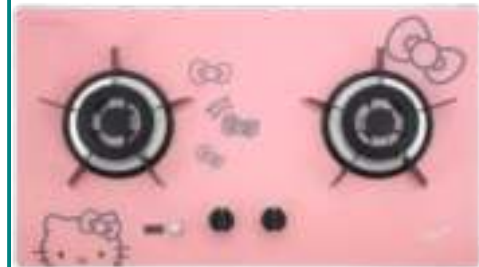

**安裝前需要 TGC 師父免費上門睇位`

**TGC 免費送貨及安裝

TGC 煤氣嵌入式平面爐系列 (原廠 3 年保養) *免費送貨及安裝

型號 : MEGA3 (黑色玻璃面)	建議零售價 \$7,530	員工優惠價 \$6,110
型號 : MEGA2 (黑色玻璃面)	建議零售價 \$6,730	員工優惠價 \$5,450
型號 : TRTB72LT-C (黑色玻璃面)	建議零售價 \$6,130	員工優惠價 \$5,040
型號 : TRTB62ST-G (5 款顏色玻璃面)	建議零售價 \$5,430	員工優惠價 \$4,430
型號 : TRTB62ST-G Hello Kitty (粉紅色/黑色)	建議零售價 \$5,830	員工優惠價 \$4,840
型號 : TRTB83ST-G (白色)	建議零售價 \$6,230	員工優惠價 \$5,320
型號 : TRTB72ST-G (白色)	建議零售價 \$5,380	員工優惠價 \$4,670
型號 : TRJB72VS-C (黑色玻璃面)	建議零售價 \$8,130	員工優惠價 \$7,150