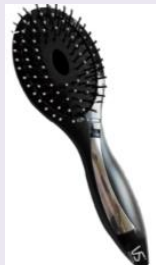

HKICPA Member

聖誕新年
優惠大放送

Babylliss Pro
BAB2665H Miracurl
專利陶瓷自動捲髮器

原價: $1689
優惠價: $1069

- 3段時間設定: 8秒, 10秒, 12秒
- 3段溫度設定: 190度/ 210度, 230度
- 捲曲方向控制
- 熱力提示燈
- 自動關機
- 2年保養
- 343 x 313x 365 mm

訂購數量

*此貨品不送貨,請貴客到門市自取

Babylliss 2775U
電動旋轉捲髮吹風機

原價: $ 699
優惠價: $ 418

- 700W 離子護髮
- 50mm 陶瓷髮梳
- 2段熱力 + 冷風選擇
- 柔軟直立刷毛梳子
- 3年保養
- 470 x 378 x 370 mm

訂購數量

*此貨品不送貨,請貴客到門市自取

VIDAL SASSOON
Magic Shine VS2034H
閃漾負離子蒸氣直髮器

原價: $ 859
優惠價: $ 568

- 直髮效果顯著提昇超過96%,根據與其他國際領導品牌的直髮器相比
- 負離子蒸氣保護秀髮,再配合納米電氣石陶瓷技術,令秀髮絲般順直
- 三種高度拉力設定的理順梳齒,可溫和解開打結秀髮,適合不同髮質使用
- 5級溫度設定,最高可達230度
- 30秒快速加熱
- 2年保養
- 350 x 230 x 290 mm

訂購數量

*此貨品不送貨,請貴客到門市自取

VIDAL SASSOON
VS794487B / R
負離子髮梳

訂購數量

訂購數量

原價: $ 299
優惠價: $ 168

- 負離子產生器
- 雙面離子出風口
- 電源LED指示燈
- 保護型梳頭及流齒墊
- 198 X 183 X 285 mm

*此貨品不送貨,請貴客到門市自取

TESCOM NTID38
負離子風筒

原價: $ 738
優惠價: $ 328

- 2000瓦超大功率
- 負離子護髮
- “定型”及”Turbo強勁”風力選擇
- 溫度可高達140°C (Turbo強風) 及115°C (定型)
- 日本製造
- 可摺疊,方便收藏
- 可拆式風向定型罩
- 273 (高) x 221(闊) x 91 (深) mm

訂購數量

TESCOM NTCD40
膠原蛋白美髮風筒

原價: $1698
優惠價: $ 798

- 獨有膠原蛋白美容風筒
- 膠原蛋白能強化頭皮及秀髮
- 負離子功能備有旋鈕控制輸出量
- 保持髮質濕潤
- Turbo(3)/乾(2)/加護(3)三種吹風造型
- 一按出冷風鍵
- 獨立熱風/頭皮呵護開關鍵
- 日本製造
- 282(高) x 203(闊) x 95(深) mm

訂購數量